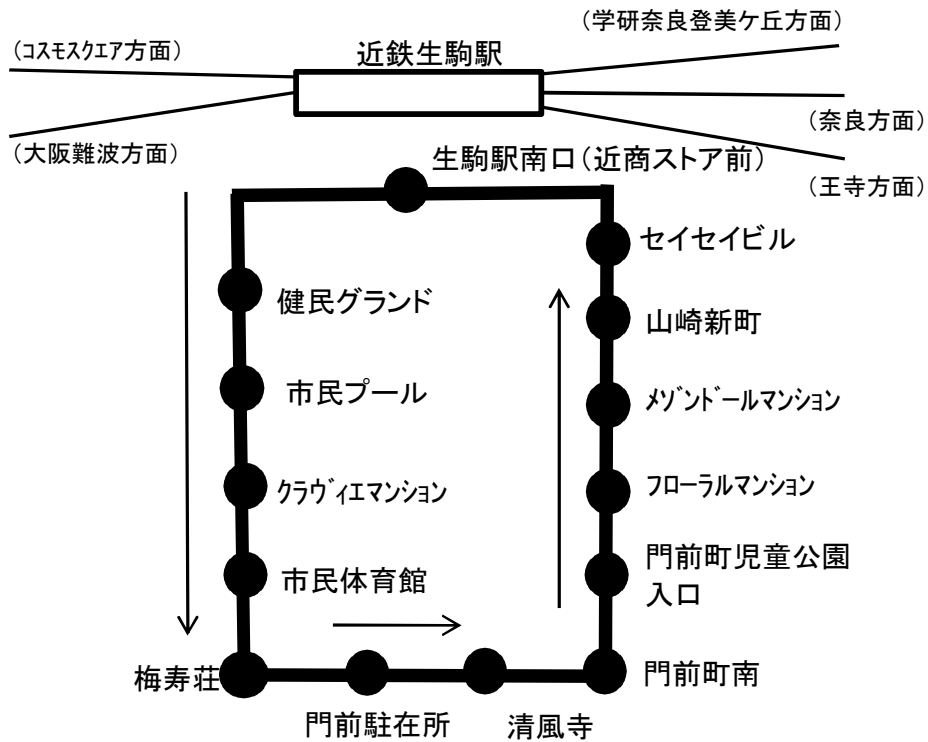

生駒市コミュニティバスたけまる号【門前線】 路線図・時刻表

停留所／便	①	②	③	④	⑤	⑥	⑦	⑧	⑨	⑩	⑪	⑫	⑬	⑭	⑮
生駒駅南口	8:25	8:50	9:30	10:00	11:00	11:30	13:05	13:30	14:00	14:30	15:05	15:40	16:10	16:45	17:15
健民グランド	8:28	8:53	9:33	10:03	11:03	11:33	13:08	13:33	14:03	14:33	15:08	15:43	16:13	16:48	17:18
市民プール	8:30	8:55	9:35	10:05	11:05	11:35	13:10	13:35	14:05	14:35	15:10	15:45	16:15	16:50	17:20
クラヴィエマンション	8:31	8:56	9:36	10:06	11:06	11:36	13:11	13:36	14:06	14:36	15:11	15:46	16:16	16:51	17:21
市民体育館	8:32	8:57	9:37	10:07	11:07	11:37	13:12	13:37	14:07	14:37	15:12	15:47	16:17	16:52	17:22
梅寿荘	8:33	8:58	9:38	10:08	11:08	11:38	13:13	13:38	14:08	14:38	15:13	15:48	16:18	16:53	17:23
門前駐在所	8:35	9:00	9:40	10:10	11:10	11:40	13:15	13:40	14:10	14:40	15:15	15:50	16:20	16:55	17:25
清風寺	8:37	9:02	9:42	10:12	11:12	11:42	13:17	13:42	14:12	14:42	15:17	15:52	16:22	16:57	17:27
門前町南	8:38	9:03	9:43	10:13	11:13	11:43	13:18	13:43	14:13	14:43	15:18	15:53	16:23	16:58	17:28
門前町児童公園入口	8:39	9:04	9:44	10:14	11:14	11:44	13:19	13:44	14:14	14:44	15:19	15:54	16:24	16:59	17:29
フローラルマンション	8:40	9:05	9:45	10:15	11:15	11:45	13:20	13:45	14:15	14:45	15:20	15:55	16:25	17:00	17:30
ムゾントールマンション	8:42	9:07	9:47	10:17	11:17	11:47	13:22	13:47	14:17	14:47	15:22	15:57	16:27	17:02	17:32
山崎新町	8:43	9:08	9:48	10:18	11:18	11:48	13:23	13:48	14:18	14:48	15:23	15:58	16:28	17:03	17:33
セイセイビル	8:45	9:10	9:50	10:20	11:20	11:50	13:25	13:50	14:20	14:50	15:25	16:00	16:30	17:05	17:35
生駒駅南口	8:48	9:13	9:53	10:23	11:23	11:53	13:28	13:53	14:23	14:53	15:28	16:03	16:33	17:08	17:38

- ※ 運転日は、年末年始(12/29～1/3)を除く平日です。
- ※ 乗客定員は12名で、満席の時はご乗車になれません。
- ※ 荒天時や路面凍結時など、安全運行に支障のあるときは運休します。
- ※ 道路の混雑等により、時刻どおり運行できない場合があります。
- ※ 運賃は、1乗車大人150円、小学生・障がい者80円です。